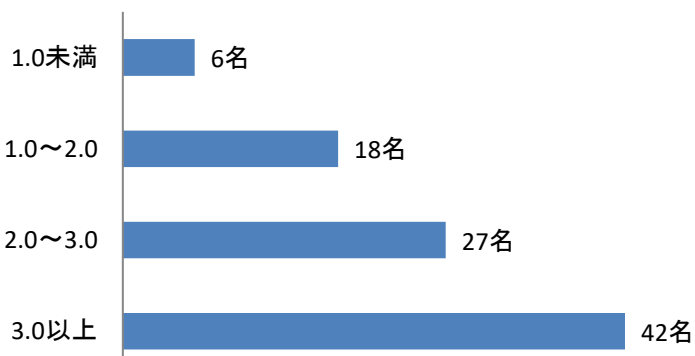

客観的な指標に基づく成績の分布を示す資料

クリエイティブデザイン科屋間Ⅰ部

3.0以上	42名
2.0~3.0	27名
1.0~2.0	18名
1.0未満	6名

下位4分の1: GPA1.93以下23名

クリエイティブデザイン科屋間Ⅱ部

3.0以上	25名
2.0~3.0	28名
1.0~2.0	17名
1.0未満	5名

下位4分の1: GPA1.83以下18名

客観的な指標に基づく成績の分布を示す資料