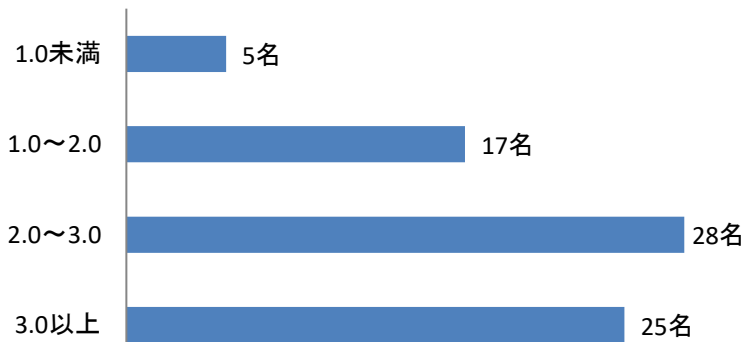

客観的な指標に基づく成績の分布を示す資料

クリエイティブデザイン科屋間Ⅰ部

3.0以上	42名
2.0~3.0	27名
1.0~2.0	18名
1.0未満	6名

下位4分の1: GPA1.93以下23名

クリエイティブデザイン科屋間Ⅱ部

3.0以上	25名
2.0~3.0	28名
1.0~2.0	17名
1.0未満	5名

下位4分の1: GPA1.83以下18名

客観的な指標に基づく成績の分布を示す資料