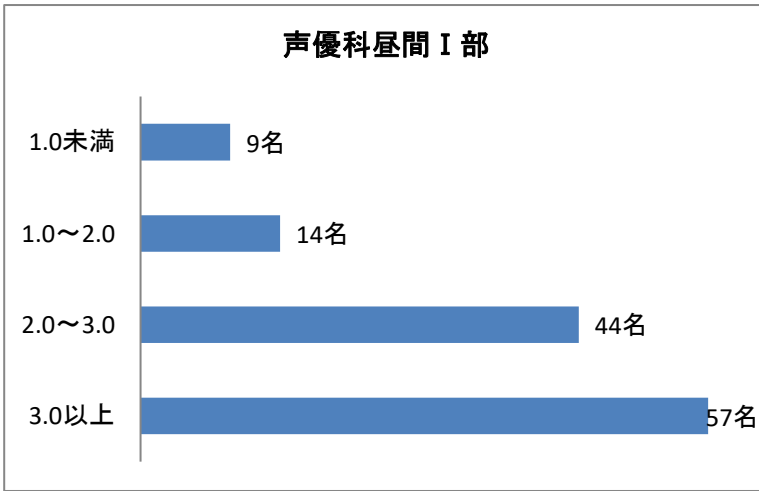

客観的な指標に基づく成績の分布を示す資料

クリエイティブデザイン科屋間Ⅰ部

3.0以上	42名
2.0~3.0	27名
1.0~2.0	18名
1.0未満	6名

下位4分の1: GPA1.93以下23名

クリエイティブデザイン科屋間Ⅱ部

3.0以上	25名
2.0~3.0	28名
1.0~2.0	17名
1.0未満	5名

下位4分の1: GPA1.83以下18名

客観的な指標に基づく成績の分布を示す資料