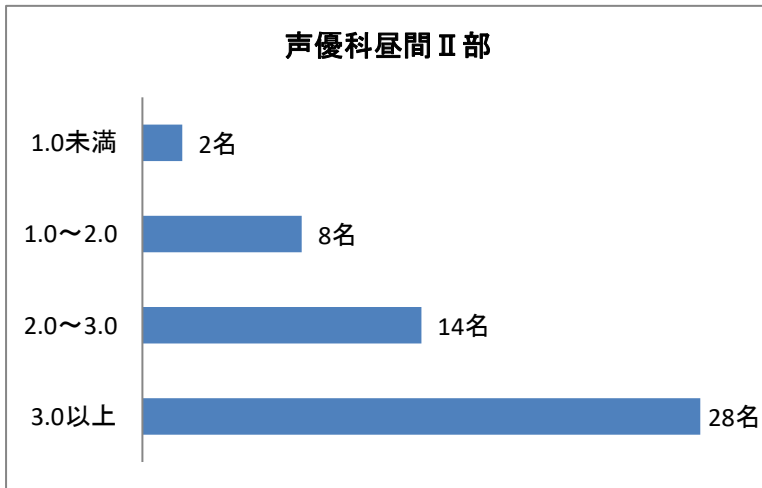

3.0以上	28名
2.0~3.0	14名
1.0~2.0	8名
1.0未満	2名

下位4分の1: GPA2.31以下13名